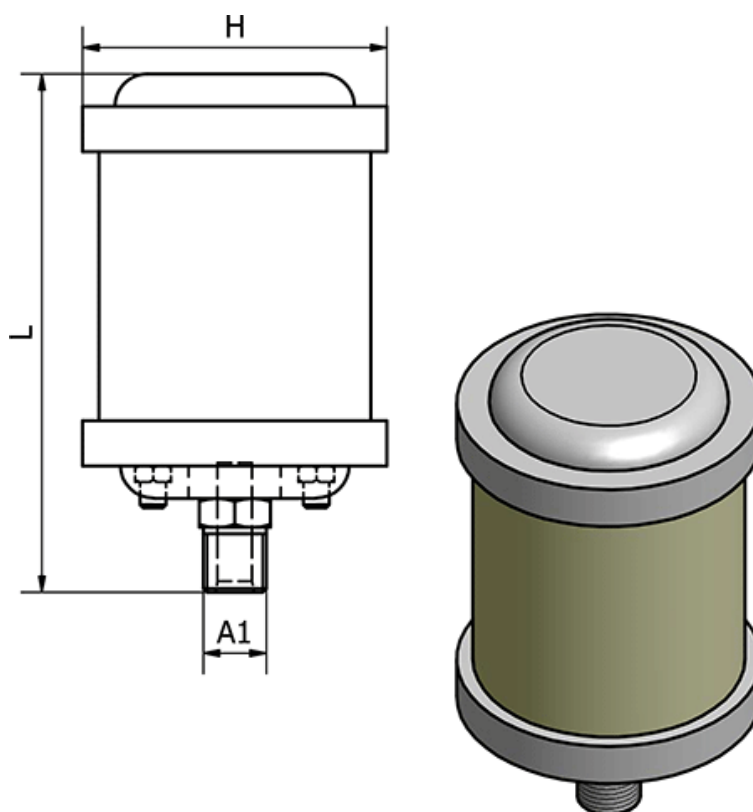

Varenummer: 586LX1  
Beskrivelse: Lyddæmper LX-01, - G 1/8"  
Lyddæmper med Hi-flow

## Mål

Flow l/min ved 5 bar = 1100	
Gevind A1 = G 1/8"	
H = 47	
L = 79	